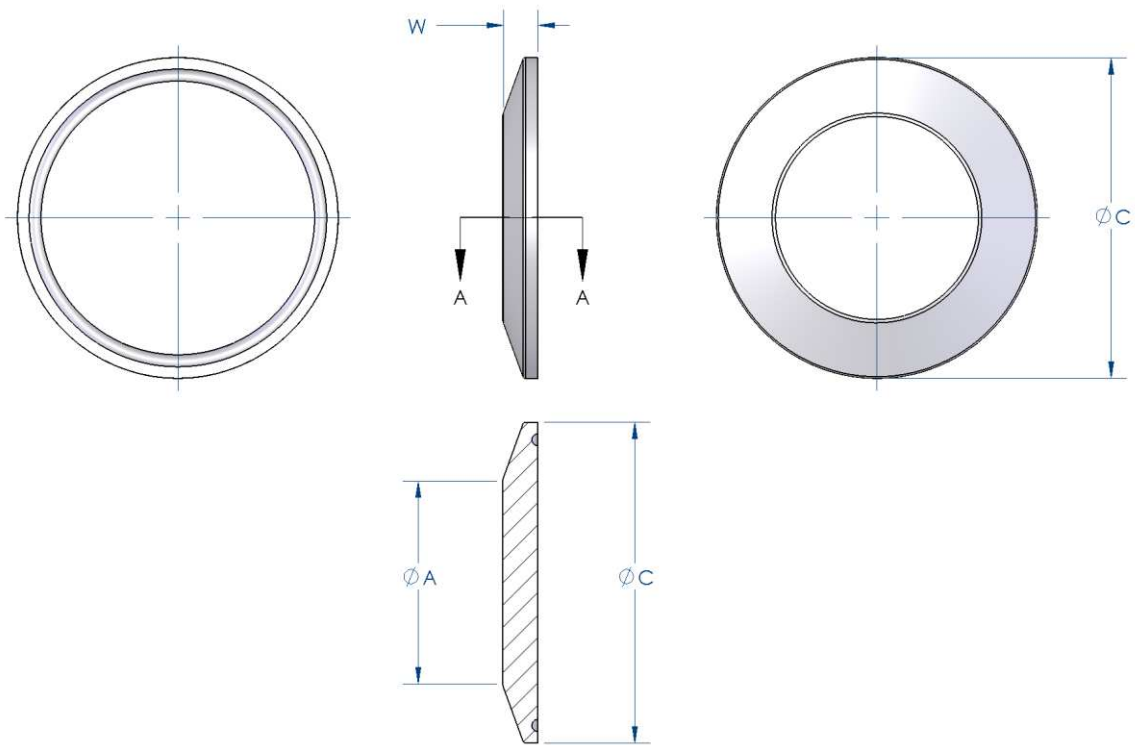

<b>Material</b>	316L / 1.4404
<b>Surface Finish</b>	0.8 Ra( $\mu$ m) / 32 Ra( $\mu$ in)
<b>Manufactured</b>	3.1b Certified- Solid Bar

# PHARMACEUTICAL BLANKS IMPERIAL - BS4825

<b>BLANK CAPS - IMPERIAL</b>					
<b>Nominal Size Inch</b>	<b>Dimensions(mm)</b>			<b>Mass (Kg)</b>	<b>Ordering Codes</b>
	<b>Face ØA</b>	<b>Flange ØC</b>	<b>Width W</b>		
<b>1/2" - 3/4"</b>	12.5	25.4	5.6	0.02	<b>BK.0050</b>
<b>1" - 1 1/2"</b>	24.5	50.5	7.0	0.08	<b>BK.0100</b>
<b>2"</b>	39.0	64.0	7.0	0.14	<b>BK.0200</b>
<b>2 1/2"</b>	53.5	77.5	7.0	0.21	<b>BK.0250</b>
<b>3"</b>	66.5	91.0	7.0	0.30	<b>BK.0300</b>
<b>3 1/2"</b>	81.0	106.0	7.0	0.42	<b>BK.0350</b>
<b>4"</b>	82.0	119.0	9.0	0.65	<b>BK.0400</b>
<b>4 1/2"</b>	95.0	130.0	9.0	0.77	<b>BK.0450</b>
<b>5"</b>	106.0	144.4	10.0	1.10	<b>BK.0500</b>
<b>5 1/2"</b>	130.0	155.0	10.0	1.31	<b>BK.0550</b>
<b>6"</b>	140.0	167.0	10.0	1.63	<b>BK.0600</b>
<b>6 5/8"</b>	158.0	183.0	10.0	1.94	<b>BK.0658</b>
<b>8"</b>	190.0	217.4	10.0	2.77	<b>BK.0800</b>
<b>8 5/8"</b>	206.0	233.5	10.0	3.24	<b>BK.0858</b>
<b>10"</b>	241.0	268.0	10.0	4.28	<b>BK.1000</b>
<b>10 5/8"</b>	261.0	286.1	10.0	4.92	<b>BK.1058</b>
<b>12"</b>	311.0	319.0	10.0	6.88	<b>BK.1200</b>
<b>12 5/8"</b>	329.0	338.5	10.0	8.70	<b>BK.1258</b>