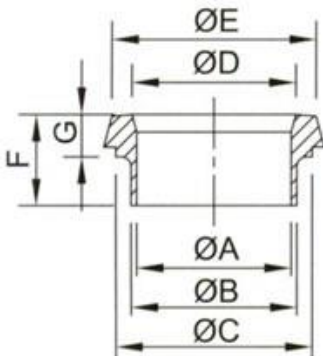

DELTA STAINLESS LTD

HYGIENIC STAINLESS STEEL

Phone 01256 763208 Fax 01256 761826

sales@deltastainless.co.uk www.deltastainless.co.uk

DIN METRIC WELD LINER

DIN	A	B	C	D	E	F
10	10	13	18	22	6	17
15	16	19	24	28	6	17
20	20	23	30	36	8	18
25	26	29	35	44	10	22
32	32	35	41	50	10	25
40	38	41	48	56	10	26
50	50	53	61	68	11	28
65	66	70	79	86	12	32
80	81	85	93	100	12	37
90	89	93	103	111	15	35
100	100	104	114	121	15	44
125	125	129	137	150	17	34
150	150	154	163	176	18	37

DIN IMPERIAL WELD LINER

Inch	A	B	C	D	E	F	G
1"	22.1	25.4	35	26	44	22	13
1.1/2"	34.8	38.1	48	38	56	26	13
2"	47.5	50.8	61	50	68	28	14
2.1/2"	60.2	63.5	79	66	86	32	16
3"	72.9	76.2	93	81	100	37	19
4"	97.6	101.6	114	100	121	44	19