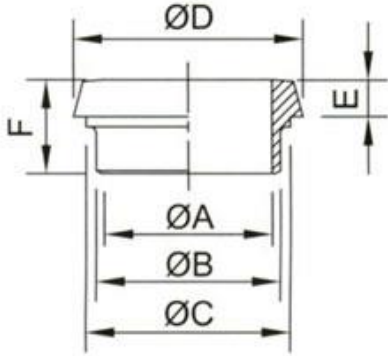

DELTA STAINLESS LTD

HYGIENIC STAINLESS STEEL

Phone 01256 763208 Fax 01256 761826

sales@deltastainless.co.uk www.deltastainless.co.uk

DIN METRIC WELD LINER

DIN	A	B	C	D	E	F
10	10	13	18	22	6	17
15	16	19	24	28	6	17
20	20	23	30	36	8	18
25	26	29	35	44	10	22
32	32	35	41	50	10	25
40	38	41	48	56	10	26
50	50	53	61	68	11	28
65	66	70	79	86	12	32
80	81	85	93	100	12	37
90	89	93	103	111	15	35
100	100	104	114	121	15	44
125	125	129	137	150	17	34
150	150	154	163	176	18	37

DIN IMPERIAL WELD LINER

Inch	A	B	C	D	E	F	G
1"	22.1	25.4	35	26	44	22	13
1.1/2"	34.8	38.1	48	38	56	26	13
2"	47.5	50.8	61	50	68	28	14
2.1/2"	60.2	63.5	79	66	86	32	16
3"	72.9	76.2	93	81	100	37	19
4"	97.6	101.6	114	100	121	44	19