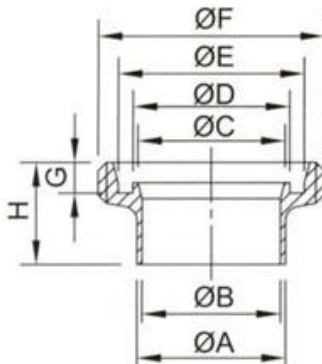

DELTA STAINLESS LTD

HYGIENIC STAINLESS STEEL

Phone 01256 763208 Fax 01256 761826

sales@deltastainless.co.uk www.deltastainless.co.uk

DIN METRIC WELD MALE

DIN	A	B	C	D	E	F	G
10	13	10	28	20	12	21	4
15	19	16	34	26	18	21	4
20	23	20	44	33	23	24	6
25	29	26	52	40	30	29	7
32	35	32	58	46	36	32	7
40	41	38	65	52	42	33	7
50	53	50	78	64	54	35	7
65	70	66	95	81	71	40	8
80	85	81	110	95	85	45	8
90	93	89	120	114	104	45	10
100	104	100	130	114	104	54	10
125	129	125	160	142	130	46	12
150	154	150	190	167	155	50	13

DIN IMPERIAL WELD MALE

Size	A	B	C	D	E	F	G	H
1"	25.4	22.1	26	30	40	52	7	29
1.1/2"	38.1	34.8	38	42	52	65	7	33
2"	50.8	47.5	50	54	61	78	7	35
2.1/2"	63.5	60.2	66	71	81	95	8	40
3"	76.2	72.9	81	86	96	110	8	45
4"	101.6	97.6	100	105	115	130	10	54