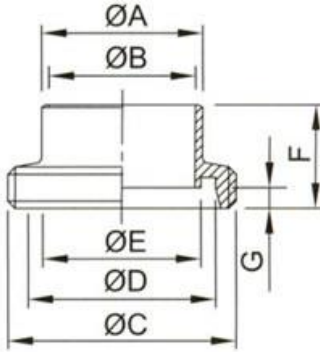

DELTA STAINLESS LTD

HYGIENIC STAINLESS STEEL

Phone 01256 763208 Fax 01256 761826

sales@deltastainless.co.uk www.deltastainless.co.uk

DIN METRIC WELD MALE

DIN	A	B	C	D	E	F	G
10	13	10	28	20	12	21	4
15	19	16	34	26	18	21	4
20	23	20	44	33	23	24	6
25	29	26	52	40	30	29	7
32	35	32	58	46	36	32	7
40	41	38	65	52	42	33	7
50	53	50	78	64	54	35	7
65	70	66	95	81	71	40	8
80	85	81	110	95	85	45	8
90	93	89	120	114	104	45	10
100	104	100	130	114	104	54	10
125	129	125	160	142	130	46	12
150	154	150	190	167	155	50	13

DIN IMPERIAL WELD MALE

Size	A	B	C	D	E	F	G	H
1"	25.4	22.1	26	30	40	52	7	29
1.1/2"	38.1	34.8	38	42	52	65	7	33
2"	50.8	47.5	50	54	61	78	7	35
2.1/2"	63.5	60.2	66	71	81	95	8	40
3"	76.2	72.9	81	86	96	110	8	45
4"	101.6	97.6	100	105	115	130	10	54