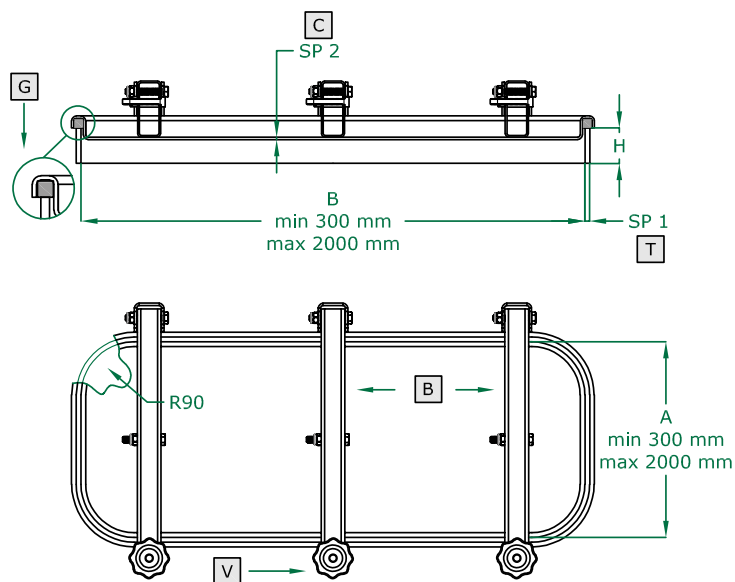

PORTELLA PERSONALIZZABILE CUSTOM MADE MANWAYDOOR

AISI 304 - 316L

392 ART

🇮🇹 PORTELLA RETTANGOLARE apertura esterna

- 🇬🇧 RECTANGULAR manwaydoor outwards opening
- 🇫🇷 Porte RECTANGULAIRE avec ouverture à l'extérieur
- 🇪🇸 Puerta RECTANGULAR de apertura externa
- 🇩🇪 RECHTECKIGE Türchen, Aussenöffnung
- 🇷🇺 ПРЯМОУГОЛЬНАЯ КРЫШКА с внешним открытием
- 🇨🇳 外开长方形人孔门

COPERCHIO COVER	C
TELAIO FRAME	T
BRACCIO ARM	B
VOLANTINO HANDWHEEL	V
GUARNIZIONE GASKET	G

	STANDARD	OPTIONAL	
H X SP1	60 X 8	... X 8	
TELAIO	MPL	...	
GUARNIZIONE	SILICONE		
VOLANTINO	125 011 V NYLON	125 003 NYLON	125 033 S. STEEL

ART	A	B	SP2	COVER type:	GASKET code:
392	MIN 300 mm MAX 2000 mm	MIN 300 mm MAX 2000 mm	4	CL	120 640 SIL